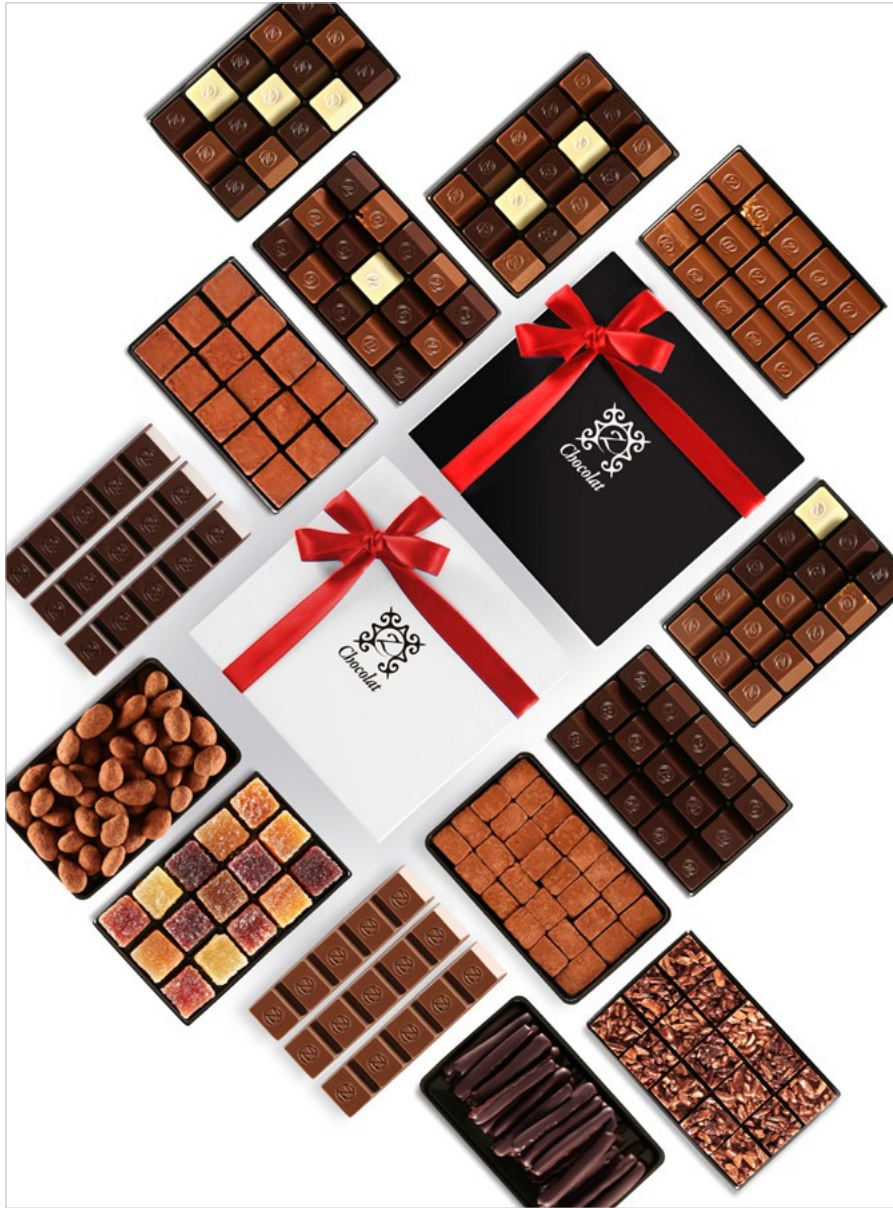

THE HOLIDAY COLLECTION

HOLIDAY MIX

REF. 643 - 270 pcs | 316 x 392 x 520 mm | 1932 g net • EUR 459.99 | USD 505.98 | GBP 409.39