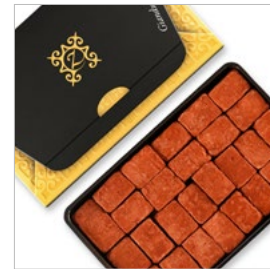

GIANDUJA REF. 766
27 pcs | 138 x 88 x 20 mm | 150 g net
48,99 EUR | 53,88 USD | 43,6 GBP