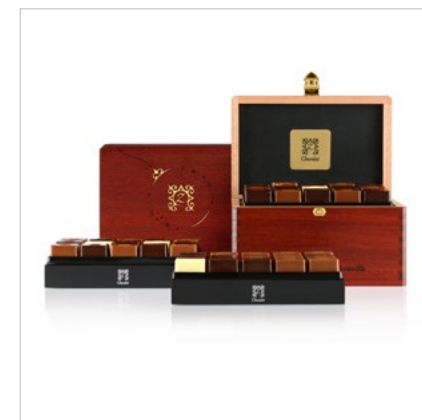

DIAMANT DE NOËL

REF. 622 - 45 pcs | 160 x 107 x 84 mm | 420 g net
241,99 EUR | 266,18 USD | 215,37 GBP