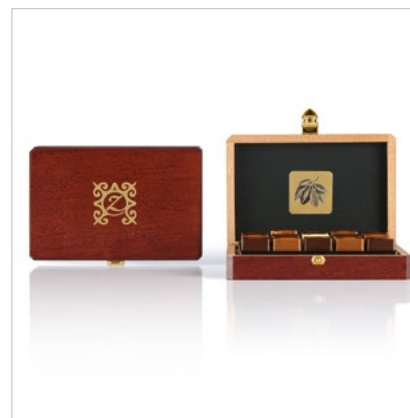

LA COLLECTION ACAJOU

Prix hors taxes, la TVA est applicable pour une livraison en Europe

SAPHIR

REF. 229 - 15 pcs | 159 x 108 x 38 mm | 140 g net
128,99 EUR | 141,88 USD | 114,8 GBP