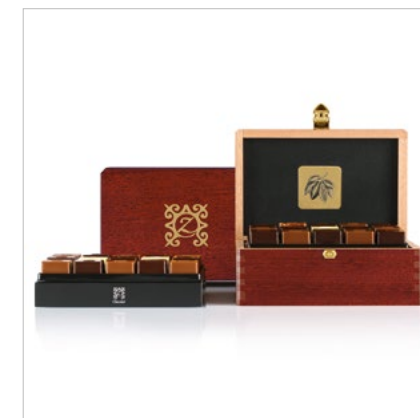

RUBIS

REF. 230 - 30 pcs | 159 x 108 x 64 mm | 280 g net
191,99 EUR | 211,18 USD | 170,87 GBP