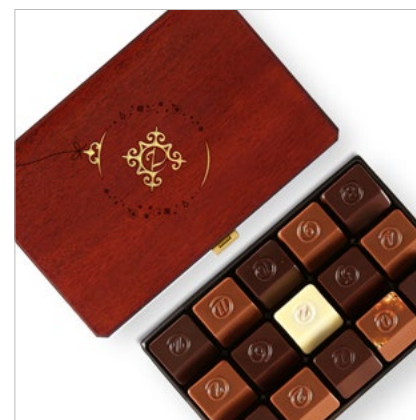

ZBOX 48 PARISIENNE DE NOËL

REF. 833 - 48 pcs | 165 x 145 x 224 mm | 768 g net • 169,99 EUR | 186,98 USD | 151,29 GBP

LA COLLECTION NOËL

RUBIS DE NOËL

REF. 621 - 30 pcs | 159 x 108 x 64 mm | 280 g net • 191,99 EUR | 211,18 USD | 170,87 GBP