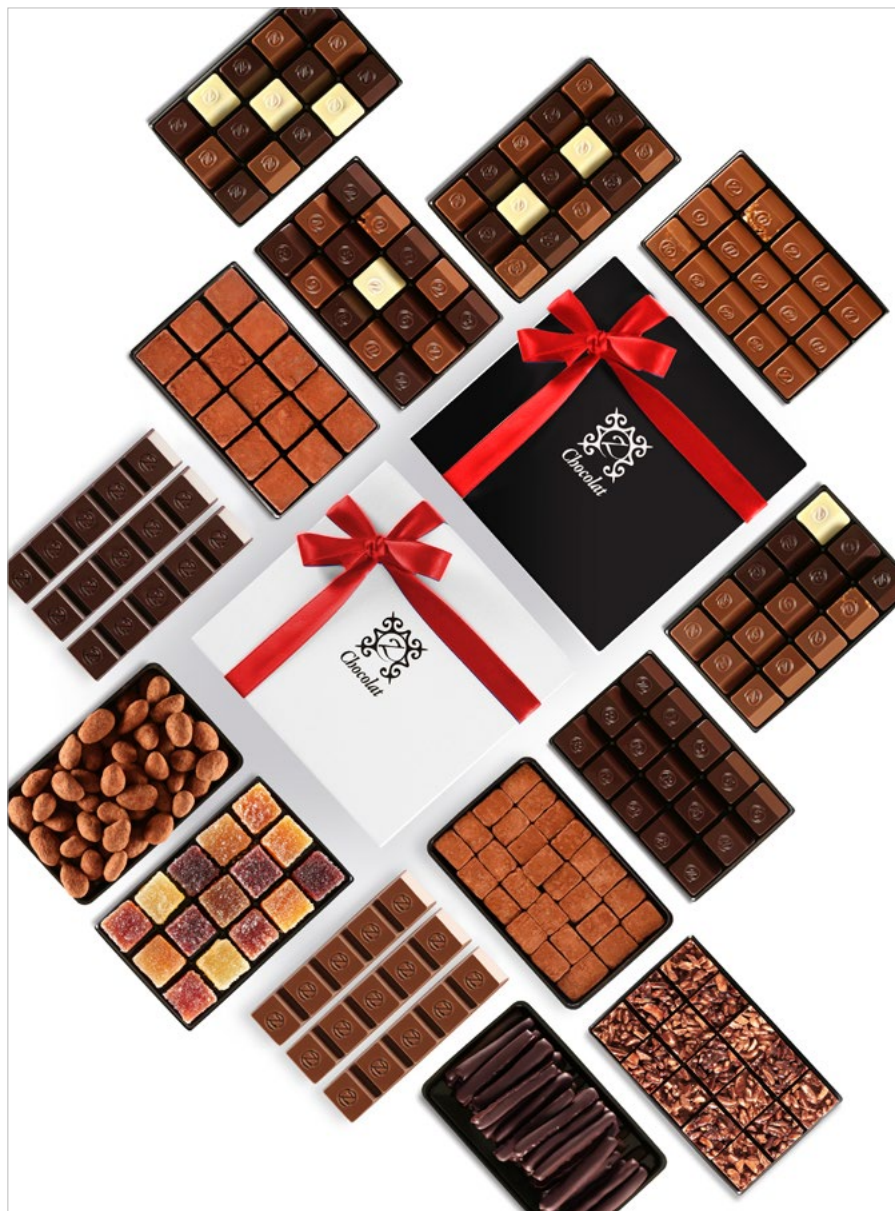

LA COLLECTION NOËL

MIXTE PACK DE NOËL

REF. 643 - 270 pcs | 316 x 392 x 520 mm | 1932 g net • 459,99 EUR | 505,98 USD | 409,39 GBP

1 EUR = 1,10 USD et 1 EUR = 0,89 GBP