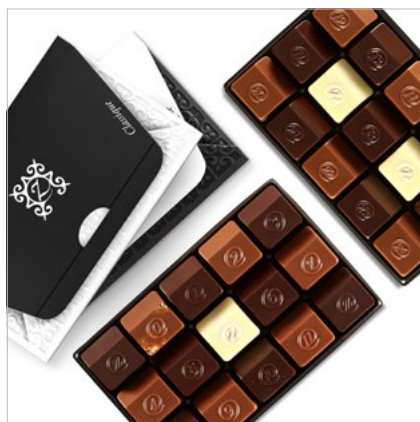

TOUS LES NUMÉROS

REF. 703 - 30 pcs | 138 x 88 x 40 mm | 280 g net
86,99 EUR | 95,68 USD | 77,42 GBP