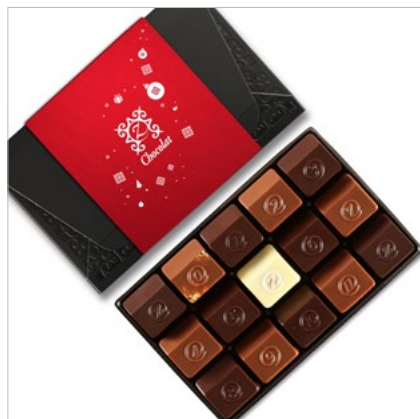

Ils Nous Font Confiance.

LES
COLLECTIONS
ZCHOCOLAT

LA COLLECTION NOËL

Les fêtes de fin d'année seront douces, conviviales, enchanteresses et éclairées par la magie de l'étoile filante qui nous protège et nous guide sur le chemin de la sagesse en nous offrant un seul vœu dont chacun détient la clef. zChocolat présente une nouvelle collection chaleureuse dont chaque coffret sobre et raffiné dévoile un assortiment délicieux, une fantaisie joyeuse et enjouée qui révèle avec un Zeste de spiritualité toutes les saveurs chocolatées de saison - dans la plus pure tradition de Noël.