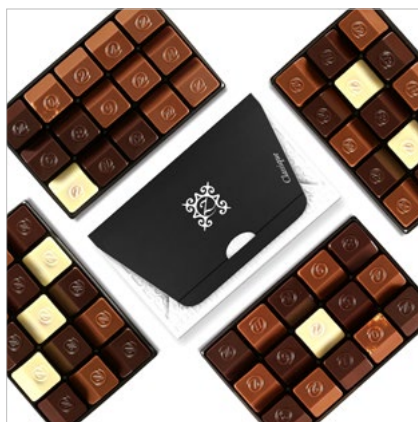

LES 4 BESTSELLERS

REF. 705 - 60 pcs | 138 x 88 x 80 mm | 560 g net
160,99 EUR | 177,08 USD | 143,28 GBP