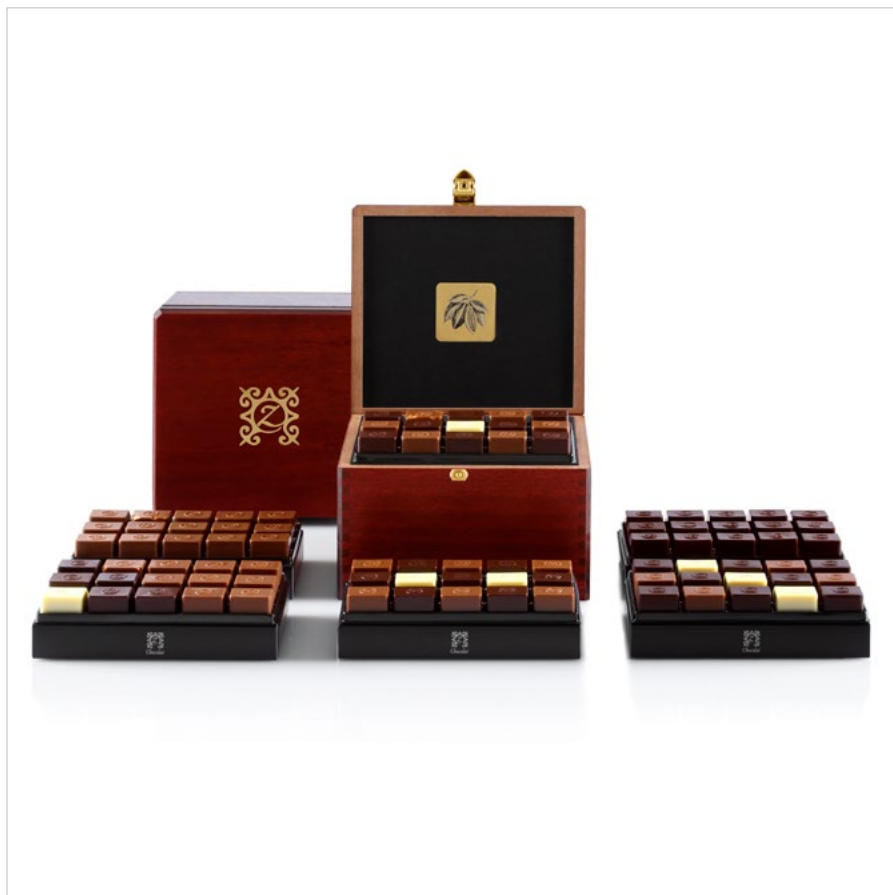

LA COLLECTION ACAJOU

JADE 6

REF. 233 - 90 pcs | 159 x 149 x 104 mm | 840 g net
348,99 EUR | 383,88 USD | 310,6 GBP