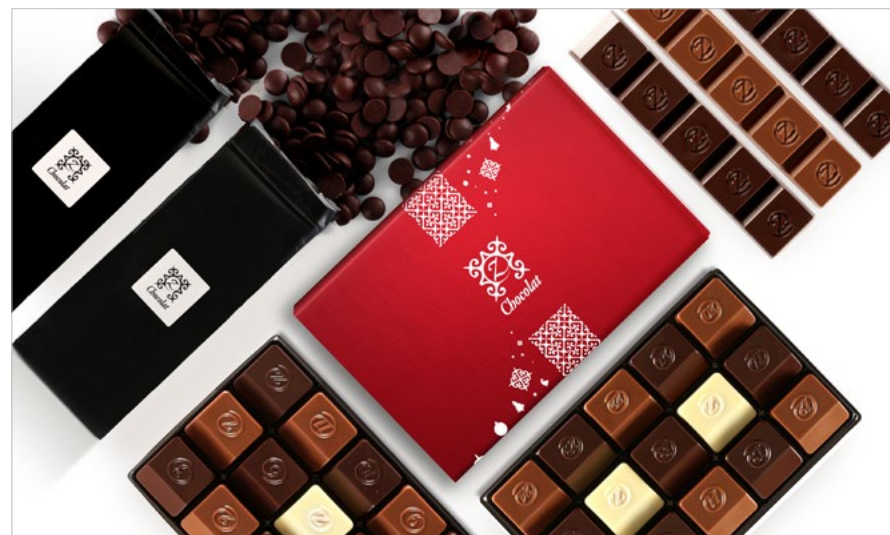

ZBOX 45 MIX DE NOËL

REF. 708 - 45 pcs | 147 x 95 x 100 mm | 715 g net • 179,99 EUR | 197,98 USD | 160,19 GBP

1 EUR = 1,10 USD et 1 EUR = 0,89 GBP