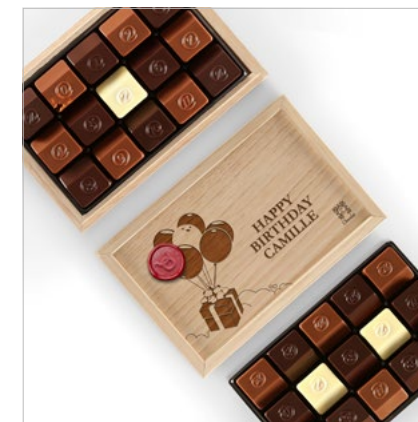

LA COLLECTION ANNIVERSAIRE
Prix hors taxes, la TVA est applicable pour une livraison en Europe

UN CADEAU SUR-MESURE

Personnalisez son coffret avec

- 1 son signe du zodiaque
- 2 son nom

ANNIVERSAIRE 15 SUR-MESURE
REF. 763 - 15 pcs | 159 x 108 x 34 mm | 140 g net
86,99 EUR | 95,68 USD | 77,42 GBP

ANNIVERSAIRE 30 SUR-MESURE
REF. 762 - 30 pcs | 159 x 108 x 57 mm | 280 g net
129,99 EUR | 142,98 USD | 115,69 GBP

LES COFFRETS ACAJOU DE PRESTIGE

Véritable travail d'orfèvre, cette prestigieuse collection de coffrets en bois d'acajou symbolise le luxe à la française. Chaque coffret est numéroté et fabriqué à la main en France dans la plus pure tradition artisanale de travail du bois et de tressage des mortaises. L'extérieur est verni afin de sublimer l'éclat du bois. C'est un cadeau d'exception destiné exclusivement à vos meilleurs clients.