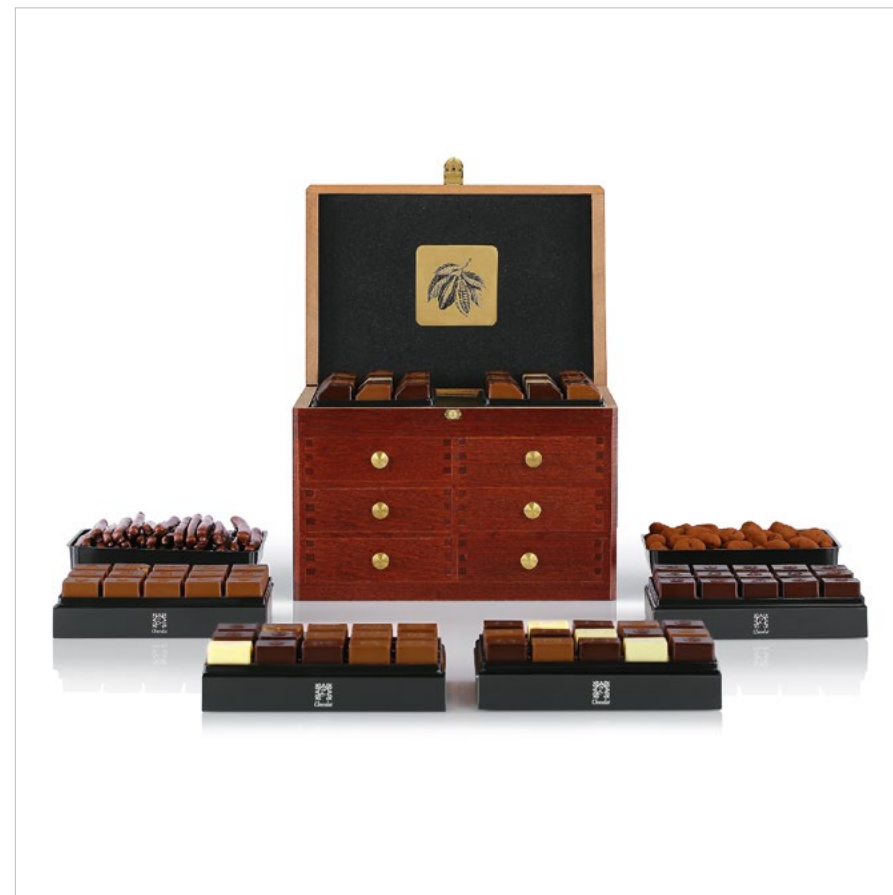

LA COLLECTION ACAJOU

AMBROISIE

REF. 237 - 168 pcs | 226 x 163 x 153 mm | 1082 g net
599,99 EUR | 659,98 USD | 533,99 GBP