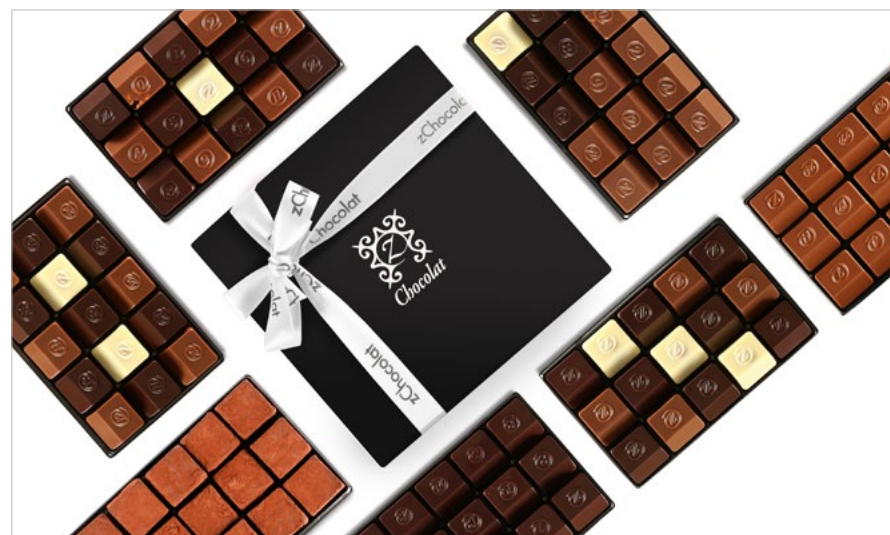

PARADIS DU CHOCOLAT

REF. 702 - 105 pcs | 316 x 392 x 260 mm | 980 g net • 261,99 EUR | 288,18 USD | 233,17 GBP