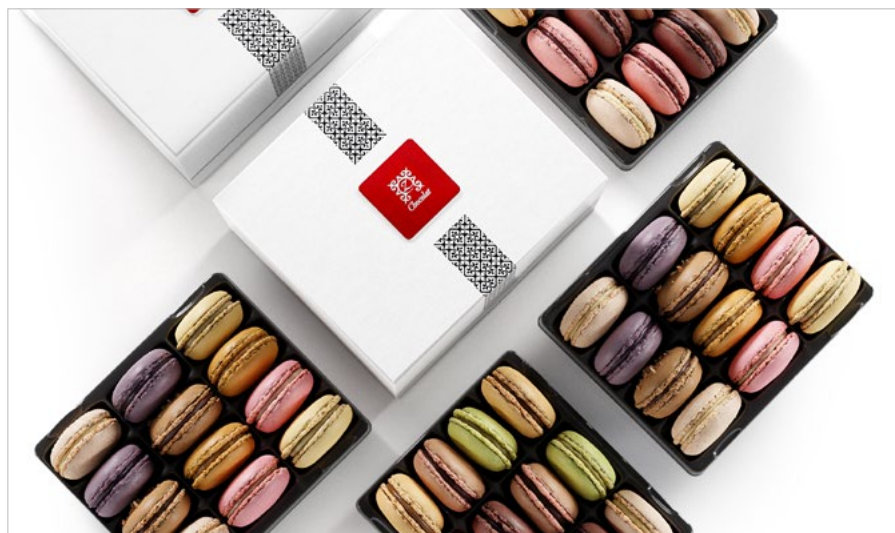

ZBOX 48 PARISIENNE DE NOËL

REF. 833 - 48 pcs | 165 x 145 x 224 mm | 768 g net • 169,99 EUR | 186,98 USD | 151,29 GBP