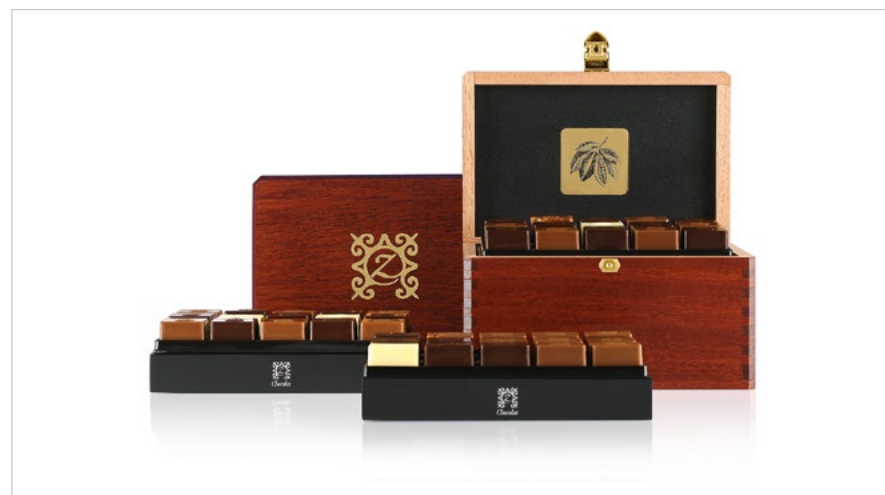

LA COLLECTION ACAJOU

Prix hors taxes, la TVA est applicable pour une livraison en Europe

SAPHIR

REF. 229 - 15 pcs | 159 x 108 x 38 mm | 140 g net
128,99 EUR | 141,88 USD | 114,8 GBP

RUBIS

REF. 230 - 30 pcs | 159 x 108 x 64 mm | 280 g net
191,99 EUR | 211,18 USD | 170,87 GBP